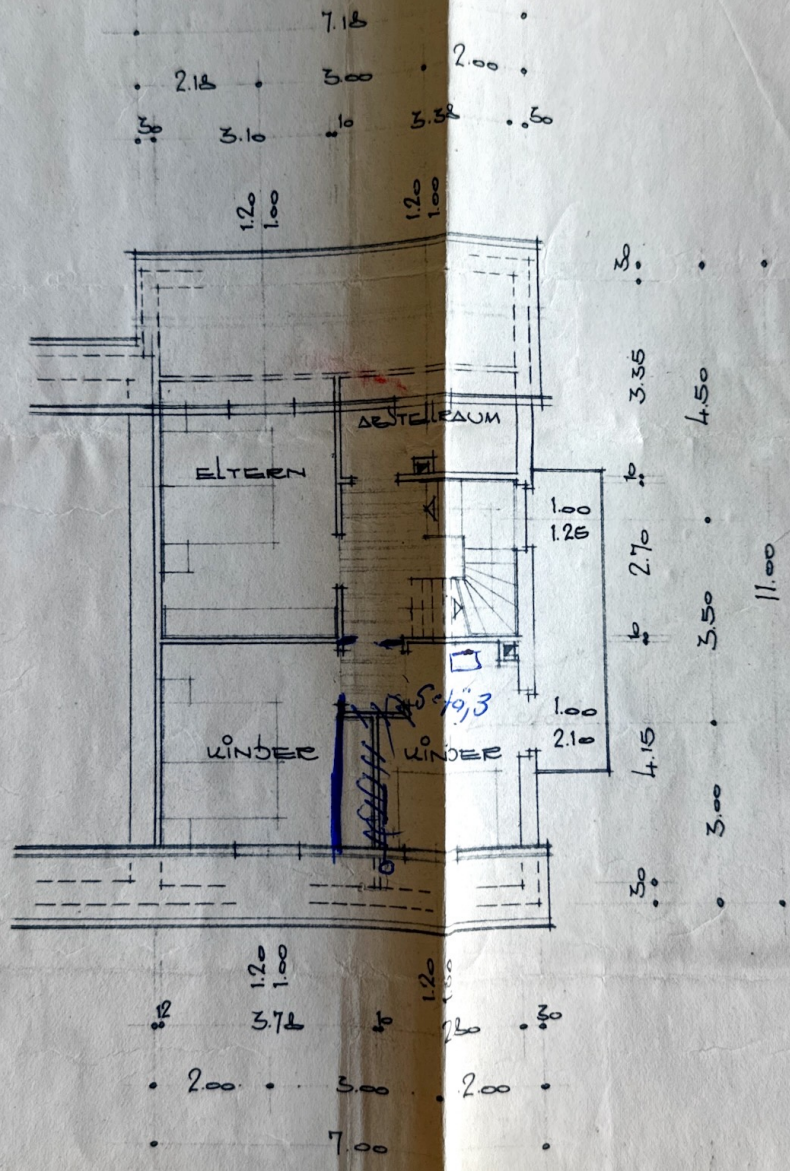

6.9.13
 20,7

00218

Kellergeßtoss

$$\begin{array}{r} 2,7 \times 3,1 \\ \hline 27 \\ 81 \\ \hline 837 \end{array}$$

$$\begin{array}{r} 3,3 \times 27 \\ \hline 165 \\ 231 \\ \hline 66 \\ 81075 \end{array}$$

$$\begin{array}{r} 4,5 \times 3,2 \\ \hline 90 \\ 135 \\ \hline 1440 \end{array}$$

175
105

280

LAUTERBACH, KARLSBRUNNERSTRASSE 32

DACHGESCHOSS