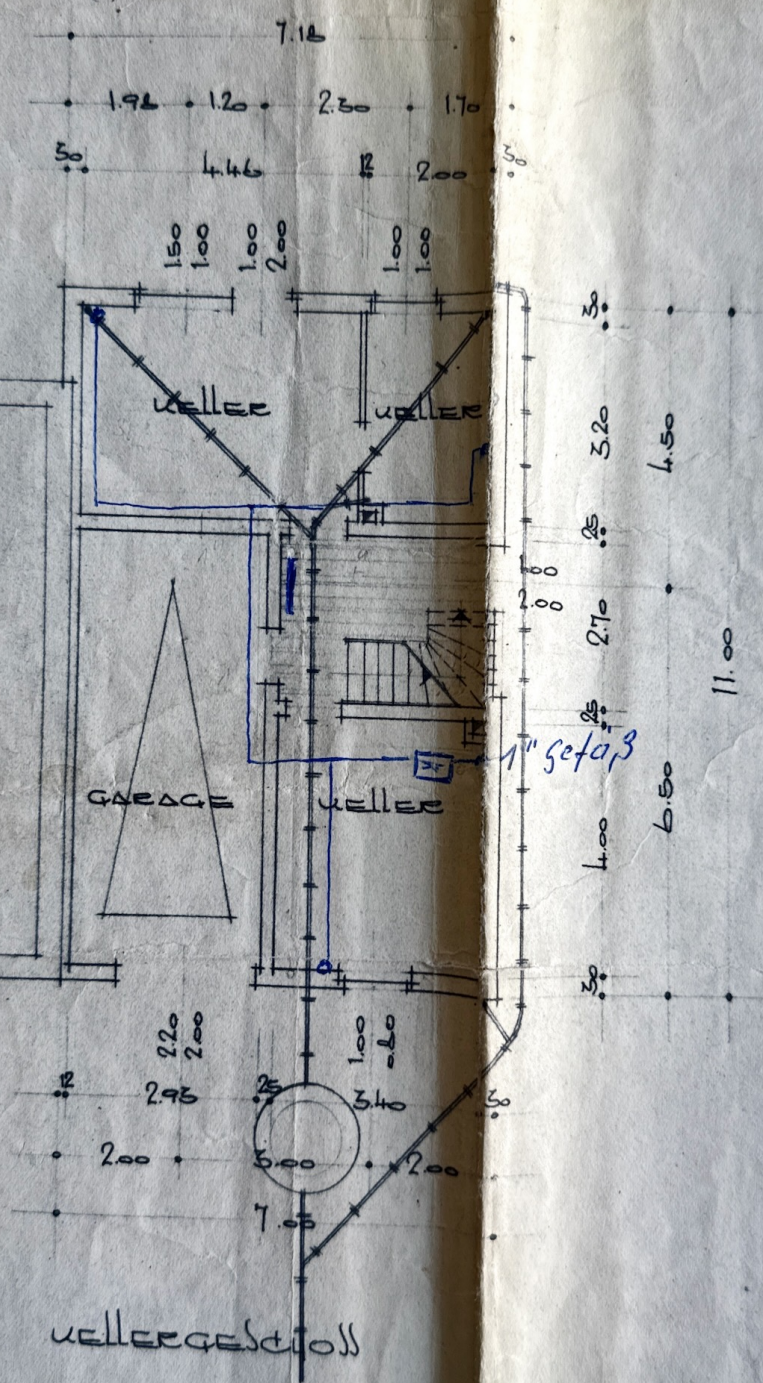

6.9.13
 20,7

00218

Kellergeßtoss

$$\begin{array}{r} 2,7 \times 3,1 \\ \hline 27 \\ 81 \\ \hline 837 \end{array}$$

$$\begin{array}{r} 3,3 \times 27 \\ \hline 165 \\ 231 \\ \hline 66 \\ 81075 \end{array}$$

$$\begin{array}{r} 4,5 \times 3,2 \\ \hline 90 \\ 135 \\ \hline 1440 \end{array}$$

175
105

280

LAUTERBACH, KARLSBRUNNERSTRASSE 32

DACHGESCHOSS