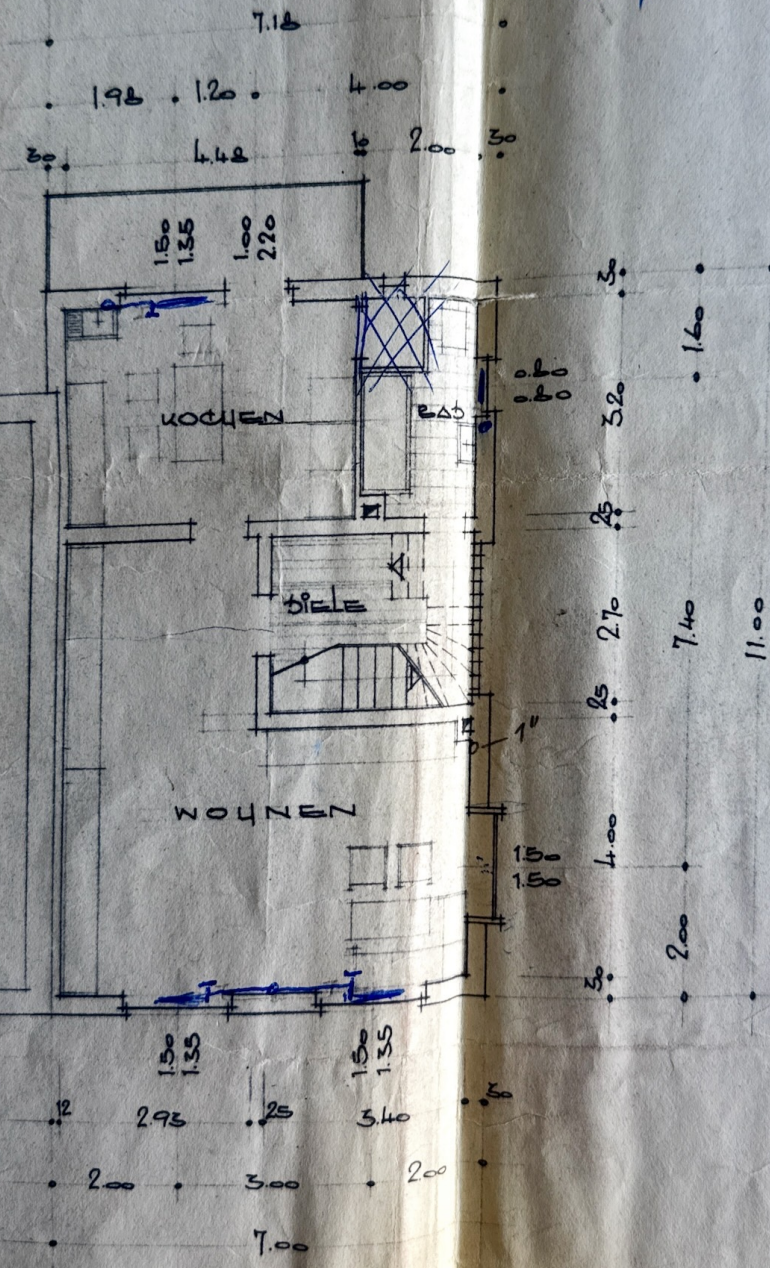

6.9.13
 20,7

00218

Kellergeßtoss

$$\begin{array}{r} 2,7 \times 3,1 \\ \hline 27 \\ 81 \\ \hline 837 \end{array}$$

$$\begin{array}{r} 3,3 \times 27 \\ \hline 165 \\ 231 \\ \hline 66 \\ 81075 \end{array}$$

$$\begin{array}{r} 4,5 \times 3,2 \\ \hline 90 \\ 135 \\ \hline 1440 \end{array}$$

175
105

280

LAUTERBACH, KARLSBRUNNERSTRASSE 32

DACHGESCHOSS